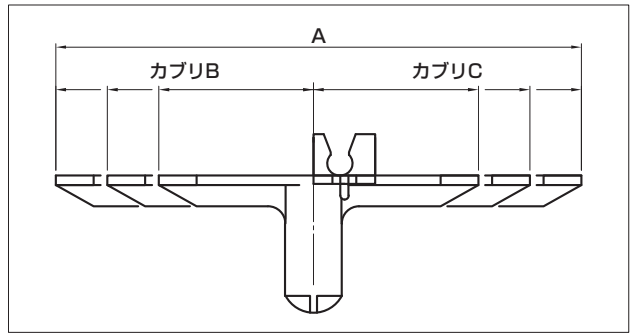

●F寸法

●G寸法

L型擁壁

横筋 縦筋 横筋 縦筋 横筋 縦筋
 10×5 10×6 10×10

日栄の
 スペーサ

2

●A=B+Cの組み合わせ

カブリB	25	30	35	40	45	50	55	60	65	70	75	80	85	90
カブリC	23	28	33	38	43	48	53	58	63	68	73	78	83	88