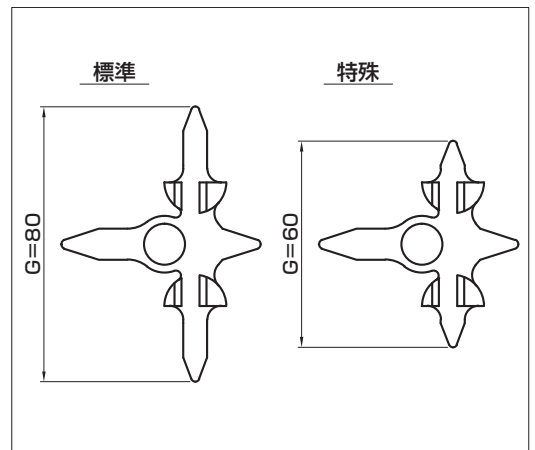

●F寸法

●G寸法

L型擁壁

横筋 縦筋 横筋 縦筋 横筋 縦筋
 10×5 10×6 10×10

日栄の
 スペーサ

2

●A=B+Cの組み合わせ

カブリB	25	30	35	40	45	50	55	60	65	70	75	80	85	90
カブリC	23	28	33	38	43	48	53	58	63	68	73	78	83	88

■スペーサ呼び名

組み合わせ例	横筋 D	縦筋 E	製品厚	カブリ			1ケースの入り個数	備考
				B	F	G		
10× 6- 80-B25	D10	D6	80	25	40	80	1,800	
10× 6-100-B25F60			100		60		1,300	F寸法特殊
10× 6-100-B40F30G60			40	30	60	2,000	F,G寸法特殊	
10×10- 80-B45	D10		80	45	40	80	1,600	
10× 5-110-B55F30G60		5	110	55	30	60	2,100	F,G寸法特殊

●F寸法

●G寸法

L型擁壁

横筋 縦筋 横筋 縦筋 横筋 縦筋
 13×6 13×10 13×13

日栄の
 スペース

●A=B+Cの組み合わせ

カブリB	25	30	35	40	45	50	55	60	65	70	75	80	85	90
カブリC	28	33	38	43	48	53	58	63	68	73	78	83	88	

■スペース呼び名