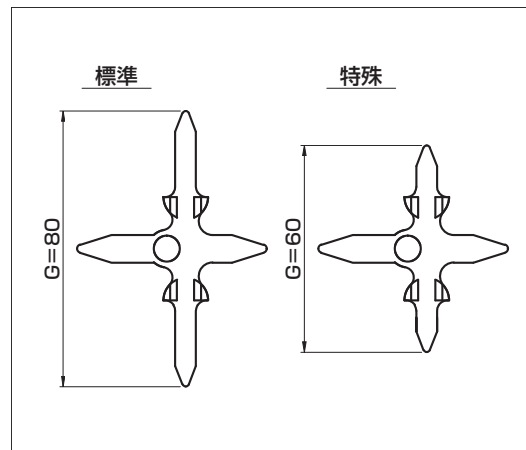

NICHIEI SPACER

スペーサカタログ

L型擁壁

新しいモノ造りへのチャレンジ
それがニチエイのモットーです。

L型擁壁

横筋 縦筋 横筋 縦筋 横筋 縦筋
 6×4 6×5 6×6

日栄の
 スペース

●A=B+Cの組み合わせ

カブリB	25	30	35	40	45	50	55	60	65	70	75	80	85	90
カブリC	23	28	33	38	43	48	53	58	63	68	73	78	83	88

■スペース呼び名

組み合わせ例	横筋 D	縦筋 E	製品厚	カブリ			1ケースの入り個数	備考
				B	F	G		
6×6-100-B25	D6	D6	100	25	40	80	1,800	
6×6-100-B45F60				45	60		1,700	F寸法特殊
6×6- 50-B25F60G60				50	25	60	3,100	F,G寸法特殊
6×4- 55-B25		4	55		40	80		
6×5- 80-B35		5	80	35			2,400	

●F寸法

●G寸法

L型擁壁

横筋 縦筋 横筋 縦筋 横筋 縦筋
 10×5 10×6 10×10

日栄の
 スペーサ

2

●A=B+Cの組み合わせ

カブリB	25	30	35	40	45	50	55	60	65	70	75	80	85	90
カブリC	23	28	33	38	43	48	53	58	63	68	73	78	83	88