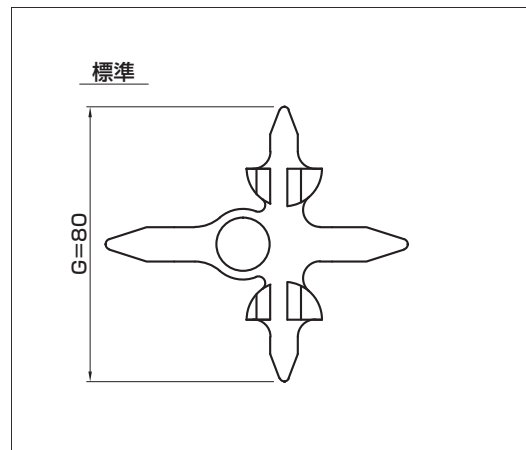

L型擁壁

横筋 縦筋 横筋 縦筋 横筋 縦筋
13×6 13×10 13×13

日栄の
スペース

●A=B+Cの組み合わせ

カブリB	25	30	35	40	45	50	55	60	65	70	75	80	85	90
カブリC	28	33	38	43	48	53	58	63	68	73	78	83	88	

■スペース呼び名

組み合わせ例	横筋 D	縦筋 E	製品厚	カブリ			1ケースの入り個数	備考
				B	F	G		
13×10-100-B30	D13	D10	100	30	40	80	1,200	
13×10-100-B50F60				50	60		1,000	F寸法特殊
13×6-135-B65F30		D6	135	65	30	1,300	F寸法特殊	
13×6-130-B70				70	40	1,100		
13×13-110-B35	D13	D13	110	35		1,000		

●F寸法

●G寸法