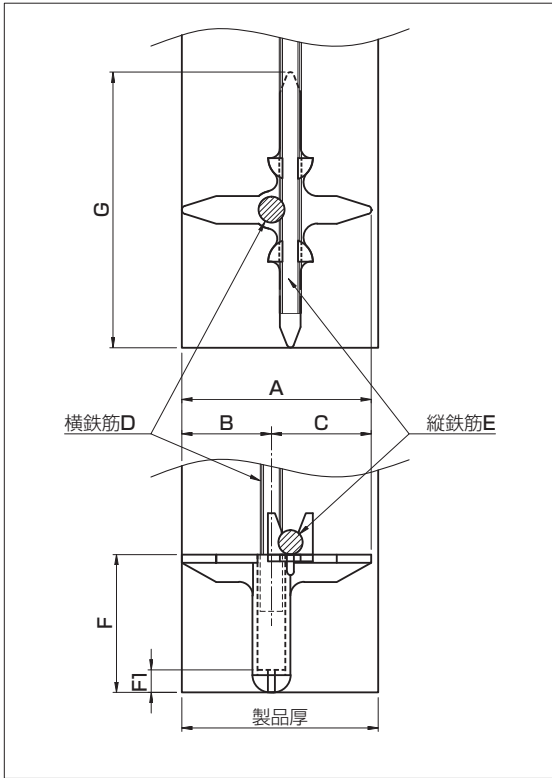

NICHIEI SPACER

スペーサカタログ

L型擁壁

新しいモノ造りへのチャレンジ
それがニチエイのモットーです。

L型擁壁

横筋 縦筋 横筋 縦筋 横筋 縦筋
 6×4 6×5 6×6

日栄の
 スペース

●A=B+Cの組み合わせ

カブリB	25	30	35	40	45	50	55	60	65	70	75	80	85	90
カブリC	23	28	33	38	43	48	53	58	63	68	73	78	83	88

■スペース呼び名

組み合わせ例	横筋 D	縦筋 E	製品厚	カブリ			1ケースの入り個数	備考
				B	F	G		
6×6-100-B25	D6	D6	100	25	40	80	1,800	
6×6-100-B45F60				45	60		1,700	F寸法特殊
6×6- 50-B25F60G60				50	25	60	3,100	F,G寸法特殊
6×4- 55-B25		4	55		40	80		
6×5- 80-B35		5	80	35			2,400	