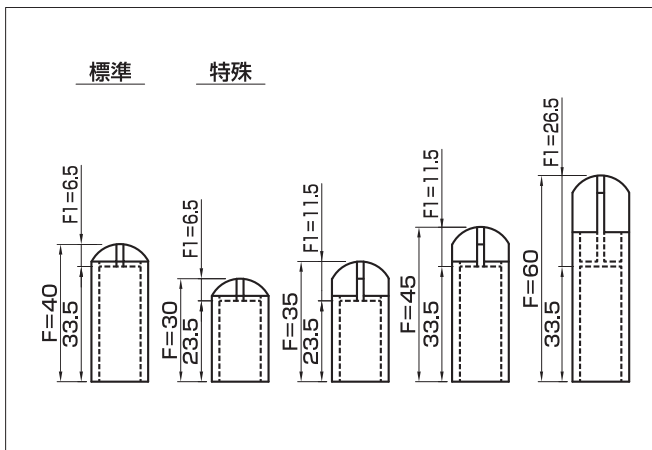

●F寸法

●G寸法

L型擁壁

横筋 縦筋 横筋 縦筋 横筋 縦筋
 10×5 10×6 10×10

日栄の
 スペーサ

2

●A=B+Cの組み合わせ

カブリB	25	30	35	40	45	50	55	60	65	70	75	80	85	90
カブリC	23	28	33	38	43	48	53	58	63	68	73	78	83	88

■スペーサ呼び名

組み合わせ例	横筋 D	縦筋 E	製品厚	カブリ			1ケースの入り個数	備考
				B	F	G		
10× 6- 80-B25	D10	D6	80	25	40	80	1,800	
10× 6-100-B25F60			100		60		1,300	F寸法特殊
10× 6-100-B40F30G60			40	30	60	2,000	F,G寸法特殊	
10×10- 80-B45	D10		80	45	40	80	1,600	
10× 5-110-B55F30G60		5	110	55	30	60	2,100	F,G寸法特殊

●F寸法

●G寸法

L型擁壁

横筋 縦筋 横筋 縦筋 横筋 縦筋
 13×6 13×10 13×13

日栄の
 スペース

●A=B+Cの組み合わせ

カブリB	25	30	35	40	45	50	55	60	65	70	75	80	85	90
カブリC	28	33	38	43	48	53	58	63	68	73	78	83	88	

■スペース呼び名