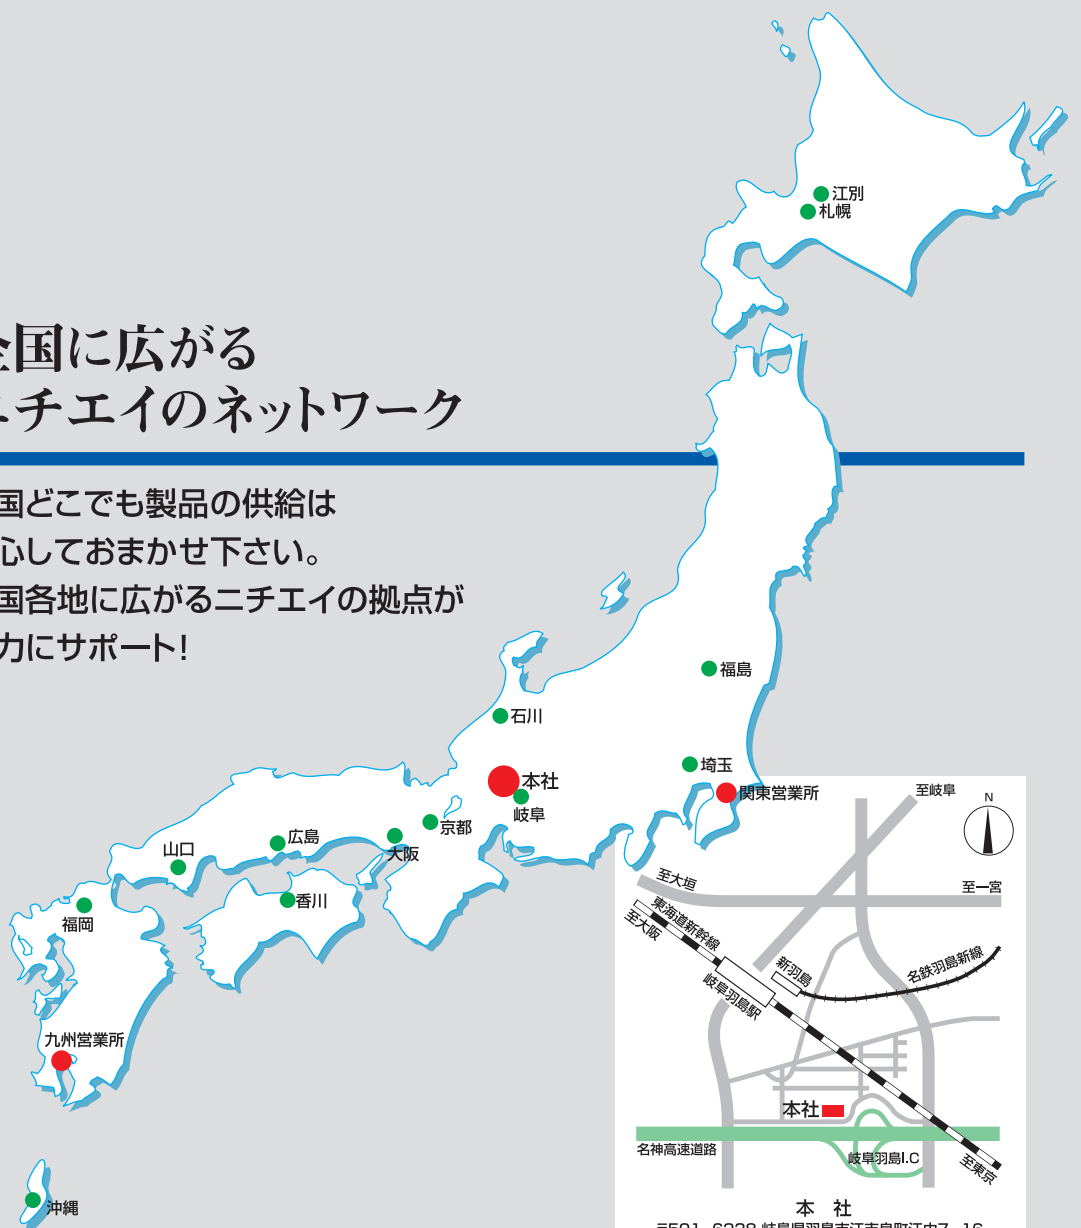

●F寸法

●G寸法

使用例

全国に広がる ニチエイのネットワーク

全国どこでも製品の供給は
安心しておまかせ下さい。
全国各地に広がるニチエイの拠点が
強力にサポート!

本 社
〒501-6238 岐阜県羽島市江吉良町江中7-16
TEL(058)398-3611(代表) FAX(058)398-3610

NICHIEI SPACER

スペーサの総合メーカー