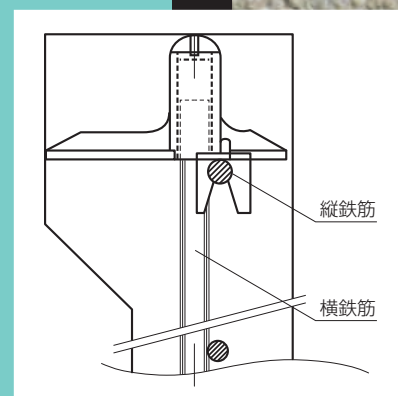

NICHIEI SPACER

スペーサカタログ

L型擁壁

新しいモノ造りへのチャレンジ
それがニチエイのモットーです。

L型擁壁

横筋 縦筋 横筋 縦筋 横筋 縦筋
 6×4 6×5 6×6

日栄の
 スペース

●A=B+Cの組み合わせ