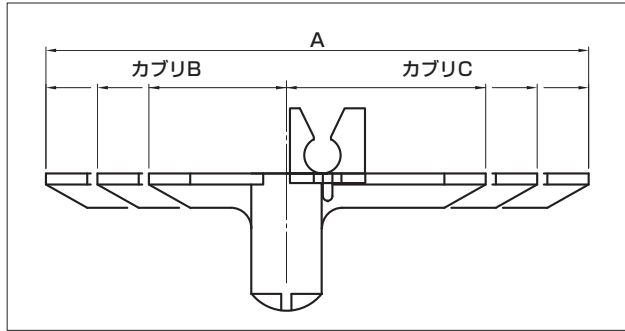

●F寸法

●G寸法

L型擁壁

横筋 縦筋 横筋 縦筋 横筋 縦筋
 13×6 13×10 13×13

日栄の
 スペース

●A=B+Cの組み合わせ

カブリB	25	30	35	40	45	50	55	60	65	70	75	80	85	90
カブリC	28	33	38	43	48	53	58	63	68	73	78	83	88	

■スペース呼び名