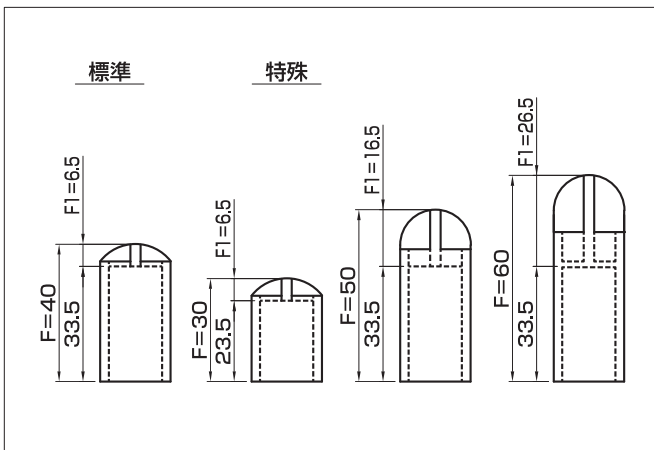

L型擁壁

横筋 縦筋 横筋 縦筋 横筋 縦筋
13×6 13×10 13×13

日栄の
スペース

●A=B+Cの組み合わせ

カブリB	25	30	35	40	45	50	55	60	65	70	75	80	85	90
カブリC	28	33	38	43	48	53	58	63	68	73	78	83	88	

■スペース呼び名

組み合わせ例	横筋 D	縦筋 E	製品厚	カブリ			1ケースの入り個数	備考
				B	F	G		
13×10-100-B30	D13	D10	100	30	40	80	1,200	
13×10-100-B50F60				50	60		1,000	F寸法特殊
13×6-135-B65F30		D6	135	65	30	1,300	F寸法特殊	
13×6-130-B70				70	40	1,100		
13×13-110-B35	D13	D13	110	35		1,000		

●F寸法

●G寸法