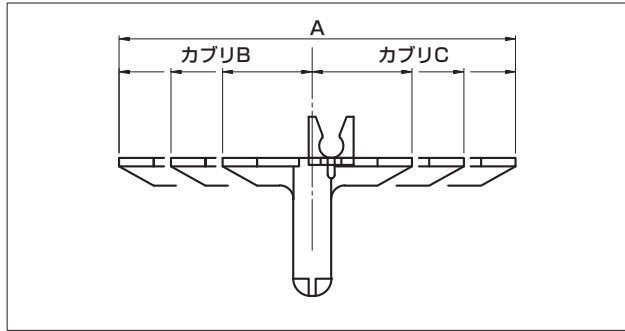

NICHIEI SPACER

スペーサカタログ

L型擁壁

新しいモノ造りへのチャレンジ
それがニチエイのモットーです。

L型擁壁

横筋 縦筋 横筋 縦筋 横筋 縦筋
 6×4 6×5 6×6

日栄の
 スペース

●A=B+Cの組み合わせ

カブリB	25	30	35	40	45	50	55	60	65	70	75	80	85	90
カブリC	23	28	33	38	43	48	53	58	63	68	73	78	83	88

■スペース呼び名

組み合わせ例	横筋 D	縦筋 E	製品厚	カブリ			1ケースの入り個数	備考
				B	F	G		
6×6-100-B25	D6	D6	100	25	40	80	1,800	
6×6-100-B45F60				45	60		1,700	F寸法特殊
6×6- 50-B25F60G60				50	25	60	3,100	F,G寸法特殊
6×4- 55-B25		4	55		40	80		
6×5- 80-B35		5	80	35			2,400	