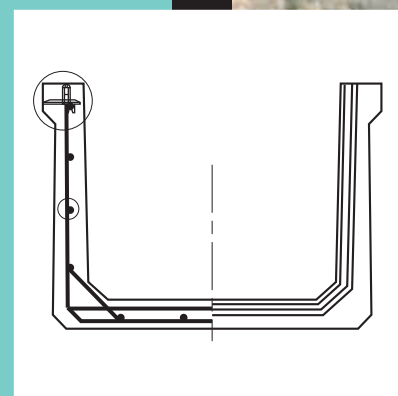

NICHIEI SPACER

スペーサカタログ

L型擁壁

新しいモノ造りへのチャレンジ
それがニチエイのモットーです。

L型擁壁

横筋 縦筋 横筋 縦筋 横筋 縦筋
 6×4 6×5 6×6

日栄の
 スペース

●A=B+Cの組み合わせ

カブリB	25	30	35	40	45	50	55	60	65	70	75	80	85	90
カブリC	23	28	33	38	43	48	53	58	63	68	73	78	83	88

■スペース呼び名

組み合わせ例	横筋 D	縦筋 E	製品厚	カブリ			1ケースの入り個数	備考
				B	F	G		
6×6-100-B25	D6	D6	100	25	40	80	1,800	
6×6-100-B45F60				45	60		1,700	F寸法特殊
6×6- 50-B25F60G60				50	25	60	3,100	F,G寸法特殊
6×4- 55-B25		4	55		40	80		
6×5- 80-B35		5	80	35			2,400	

●F寸法

●G寸法

L型擁壁

横筋 縦筋 横筋 縦筋 横筋 縦筋
 10×5 10×6 10×10

日栄の
 スペーサ

2

●A=B+Cの組み合わせ

カブリB	25	30	35	40	45	50	55	60	65	70	75	80	85	90
カブリC	23	28	33	38	43	48	53	58	63	68	73	78	83	88