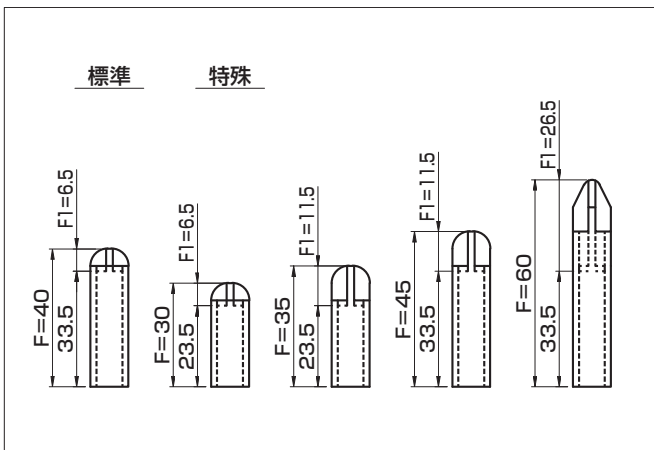

NICHIEI SPACER

スペーサカタログ

L型擁壁

新しいモノ造りへのチャレンジ
それがニチエイのモットーです。

L型擁壁

横筋 縦筋 横筋 縦筋 横筋 縦筋
 6×4 6×5 6×6

日栄の
 スペース

●A=B+Cの組み合わせ

カブリB	25	30	35	40	45	50	55	60	65	70	75	80	85	90
カブリC	23	28	33	38	43	48	53	58	63	68	73	78	83	88

■スペース呼び名

組み合わせ例	横筋 D	縦筋 E	製品厚	カブリ			1ケースの入り個数	備考
				B	F	G		
6×6-100-B25	D6	D6	100	25	40	80	1,800	
6×6-100-B45F60				45	60		1,700	F寸法特殊
6×6- 50-B25F60G60				50	25	60	3,100	F,G寸法特殊
6×4- 55-B25		4	55		40	80		
6×5- 80-B35		5	80	35			2,400	

●F寸法

●G寸法

L型擁壁

横筋 縦筋 横筋 縦筋 横筋 縦筋
 10×5 10×6 10×10

日栄の
 スペーサ

2

●A=B+Cの組み合わせ

カブリB	25	30	35	40	45	50	55	60	65	70	75	80	85	90
カブリC	23	28	33	38	43	48	53	58	63	68	73	78	83	88