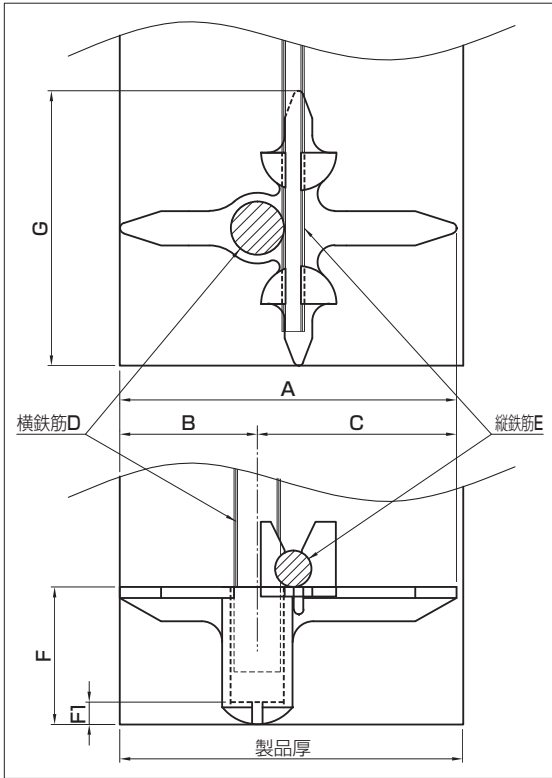

●F寸法

●G寸法

L型擁壁

横筋 縦筋 横筋 縦筋 横筋 縦筋
 13×6 13×10 13×13

日栄の
 スペース

●A=B+Cの組み合わせ

カブリB	25	30	35	40	45	50	55	60	65	70	75	80	85	90
カブリC	28	33	38	43	48	53	58	63	68	73	78	83	88	

■スペース呼び名