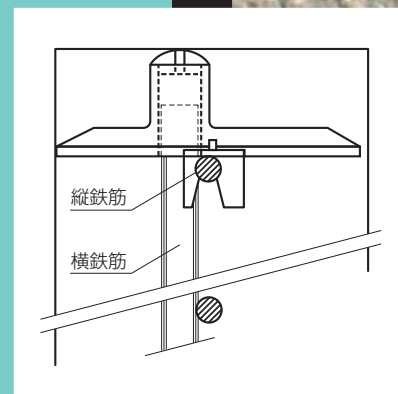

NICHIEI SPACER

スペーサカタログ

L型擁壁

新しいモノ造りへのチャレンジ
それがニチエイのモットーです。

L型擁壁

横筋 縦筋 横筋 縦筋 横筋 縦筋
 6×4 6×5 6×6

日栄の
 スペース

●A=B+Cの組み合わせ