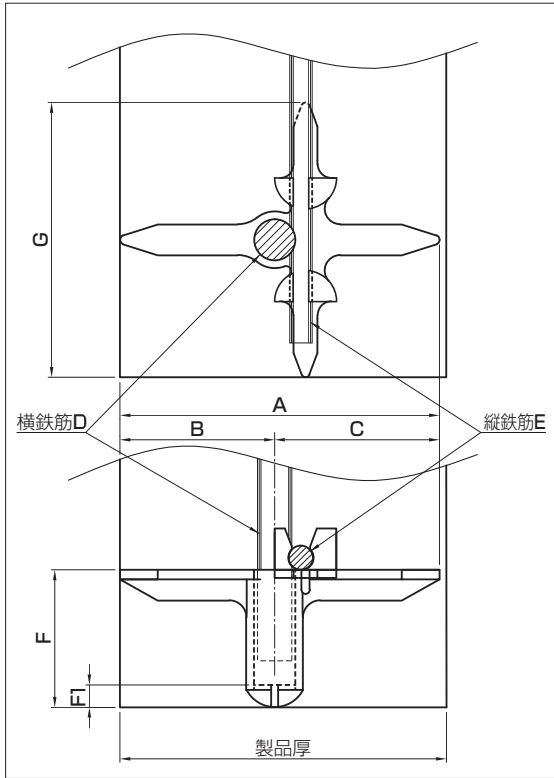

●F寸法

●G寸法

L型擁壁

横筋 縦筋 横筋 縦筋 横筋 縦筋
 10×5 10×6 10×10

日栄の
 スペーサ

2

●A=B+Cの組み合わせ

カブリB	25	30	35	40	45	50	55	60	65	70	75	80	85	90
カブリC	23	28	33	38	43	48	53	58	63	68	73	78	83	88